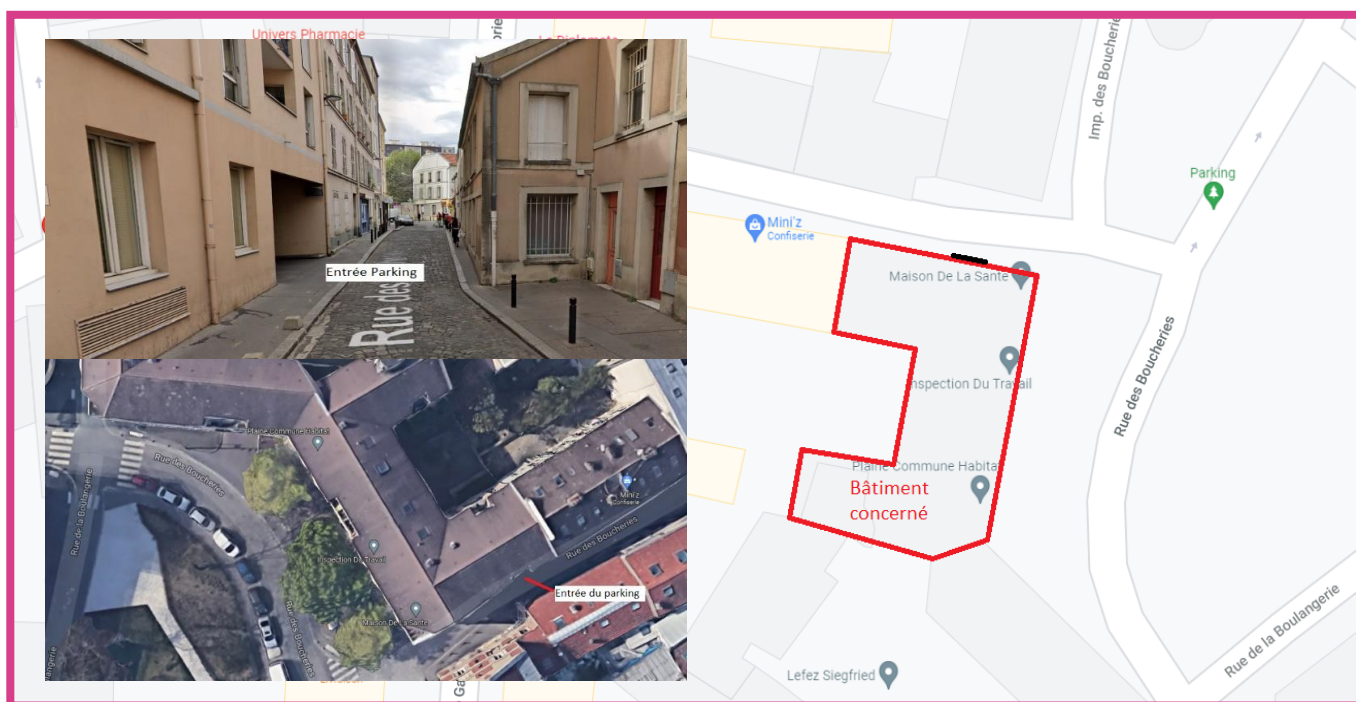

Travaux de rénovation du réseau de chaleur urbain

Madame, Monsieur,

PLAINE COMMUNE ENERGIE en charge de la gestion du réseau de chauffage urbain, entreprend des travaux de rénovation des ouvrages sous voirie entre la rue Emile Connoy et la rue des Boucheries.

La circulation dans cette section de rue est interdite pendant la durée des travaux, sauf accès riverains.

Toutefois, ponctuellement, pour la période allant du **11 au 13 octobre inclus, entre 10h00 et 16h00**, l'accès au parking souterrain ne peut être maintenu.

En début de semaine prochaine, nous distribuerons dans les boîtes aux lettres des habitants une lettre d'information. Nous procéderons également à un affichage au niveau de chaque entrée afin d'avertir les occupants du bâtiment.

Vous trouverez ci-dessous un plan indiquant le bâtiment ainsi qu'une photo de l'entrée du parking concerné

Conscients de la gêne que peuvent occasionner ces travaux dans votre quotidien, nous vous remercions pour votre compréhension.

Veillez agréer, Madame, Monsieur, à l'expression de nos sentiments distingués.