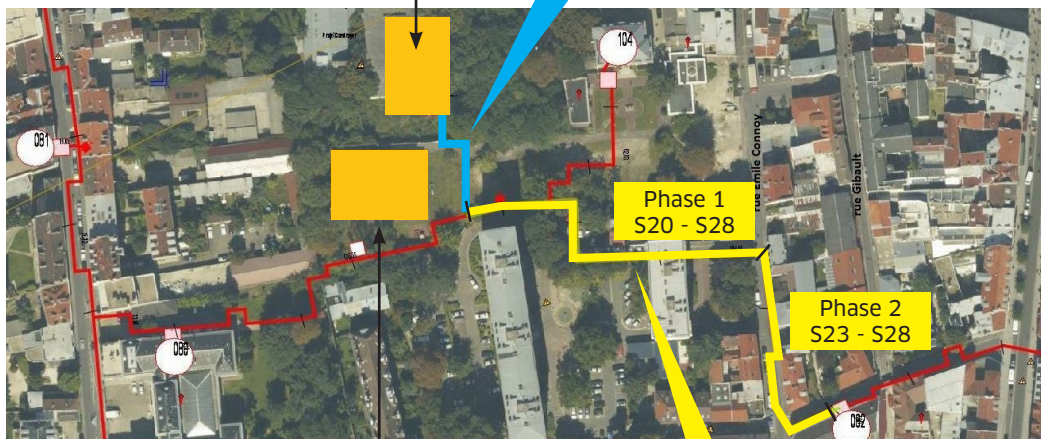

# Emplacement des chantiers

Villa Condroyer

Nouveau réseau

Crèche Les Petits Princes

Phase 1  
S20 - S28

Phase 2  
S23 - S28

Remplacement du réseau  
( 300 mètres linéaires)

Pour en savoir plus : [saint-denis.reseau-chaueur.fr](http://saint-denis.reseau-chaueur.fr)